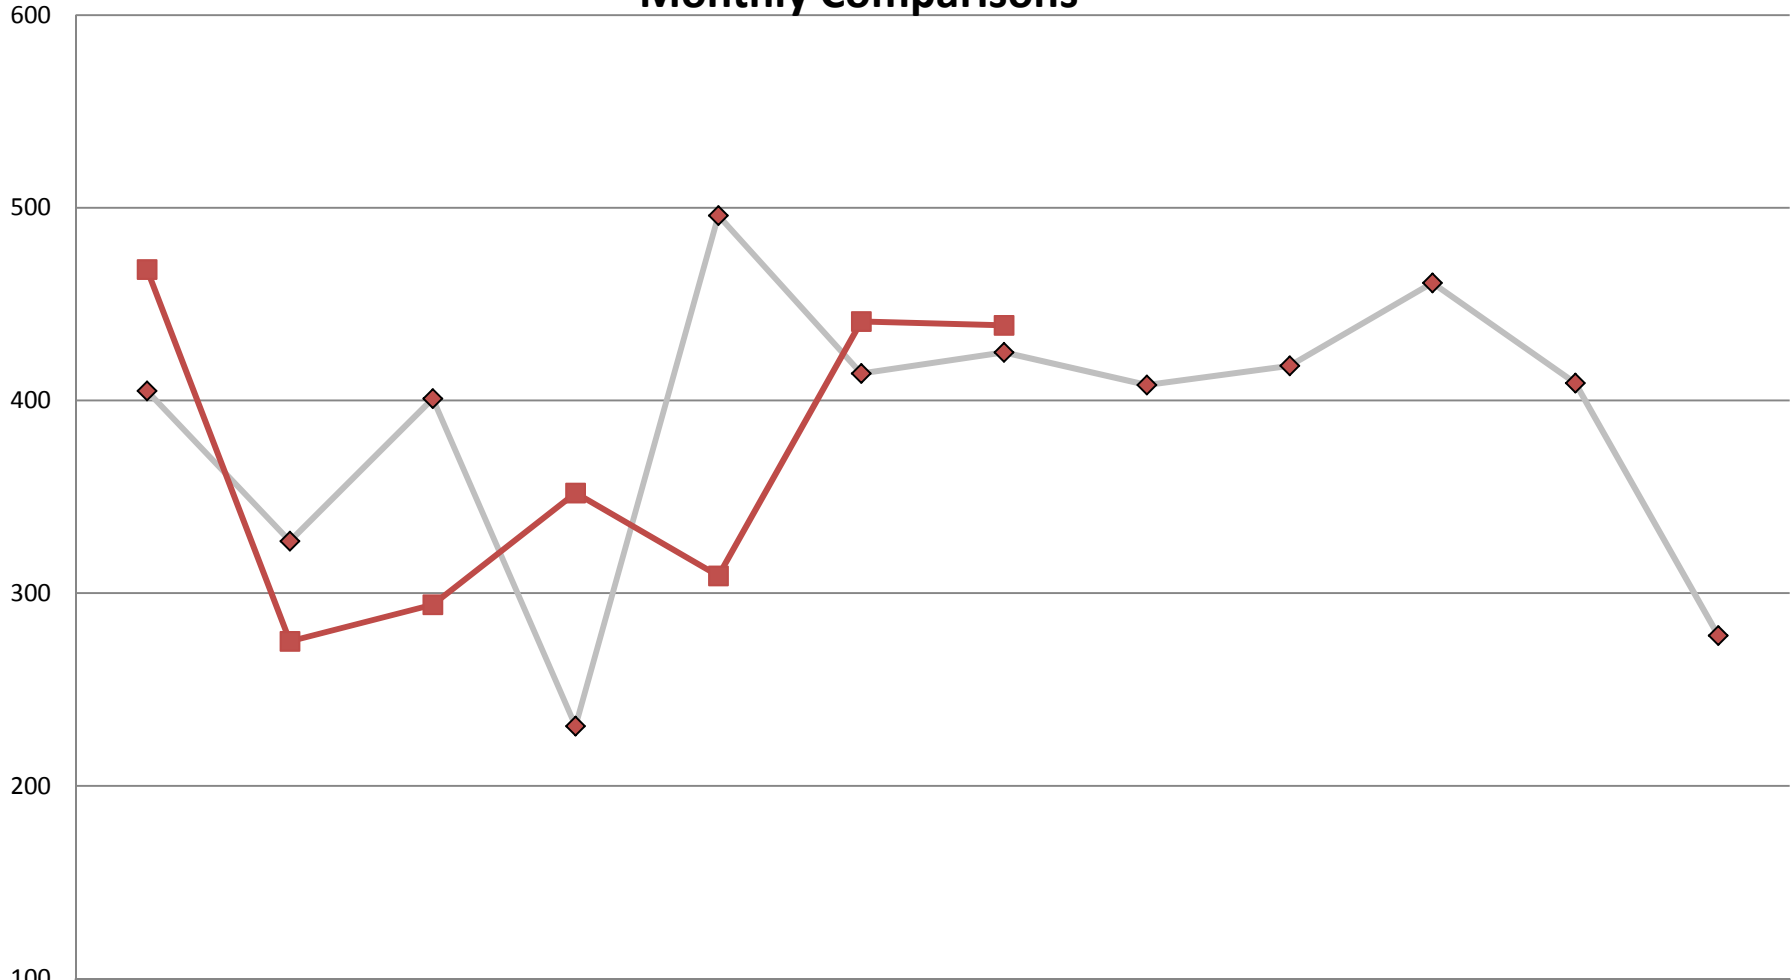

AVA Awards Processed 2013-2014 Monthly Comparisons

◆ 2013	405	327	401	231	496	414	425	408	418	461	409	278
■ 2014	468	275	294	352	309	441	439					