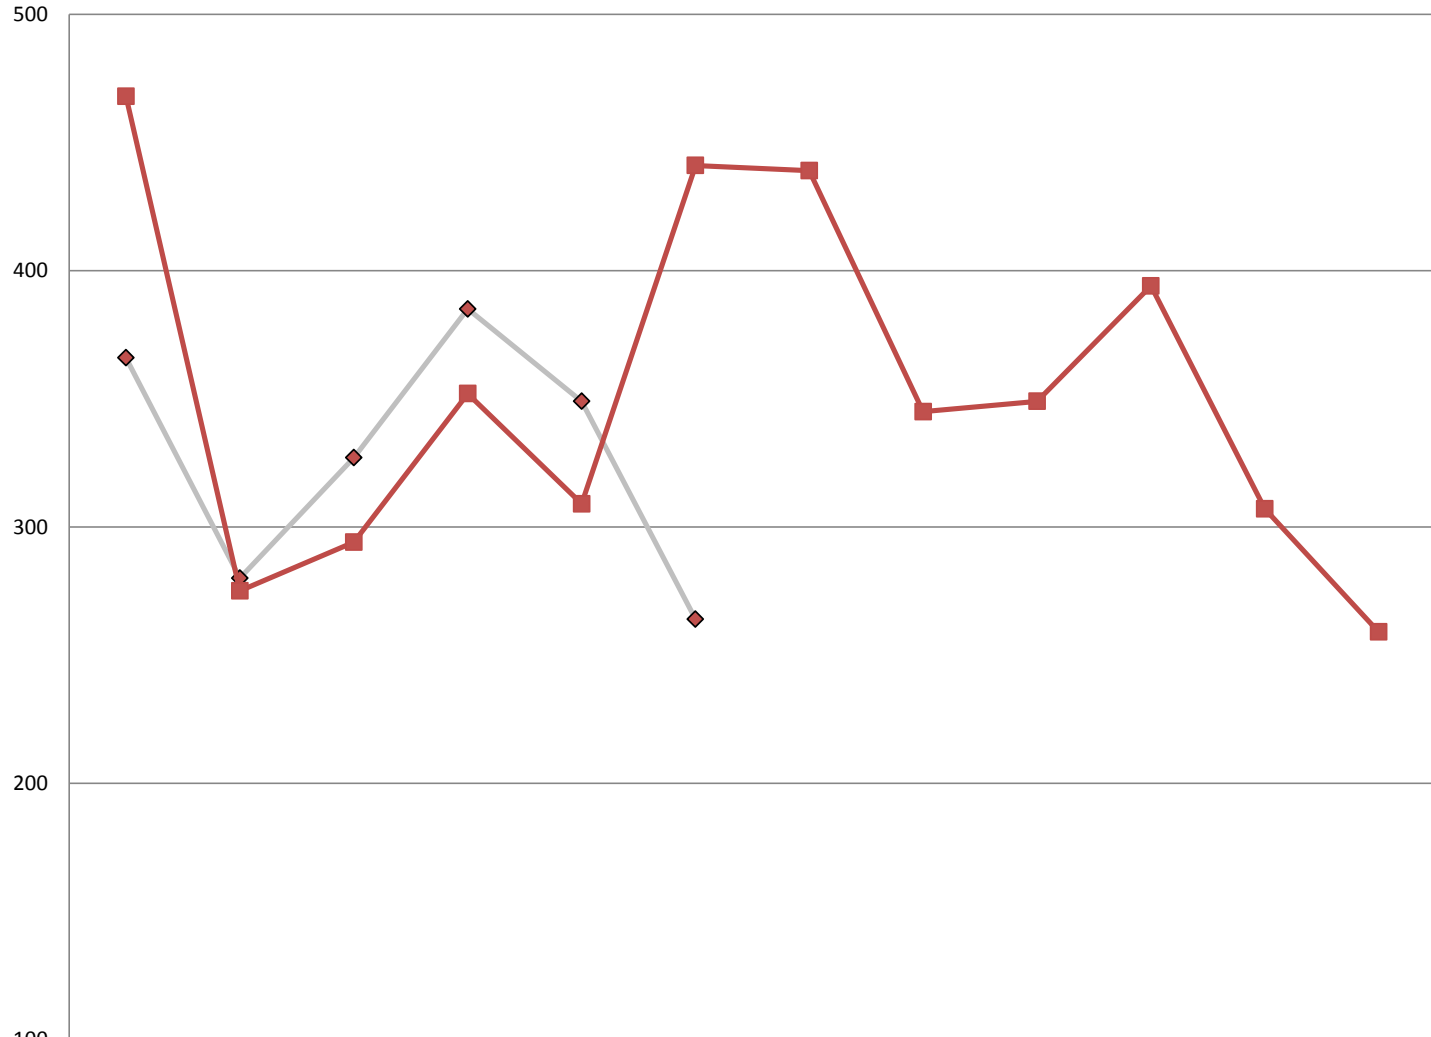

### AVA Awards Processed 2014-2015 Monthly Comparisons

◆ 2015	366	280	327	385	349	264						
■ 2014	468	275	294	352	309	441	439	345	349	394	307	259