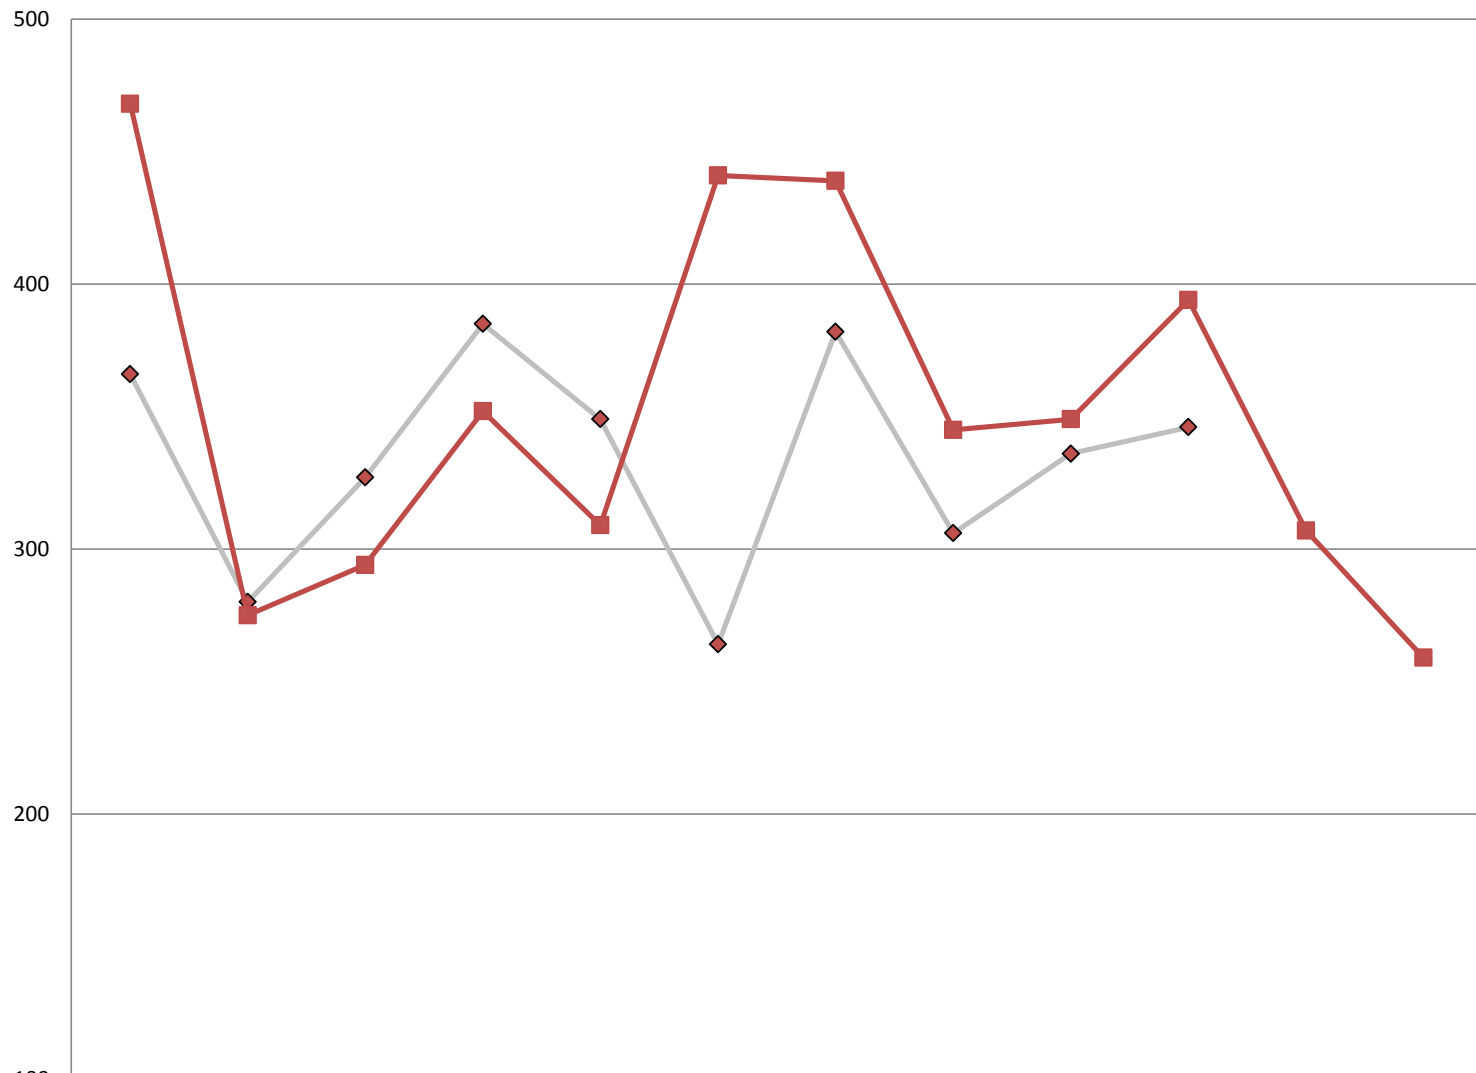

### AVA Awards Processed 2014-2015 Monthly Comparisons

◆ 2015	366	280	327	385	349	264	382	306	336	346		
■ 2014	468	275	294	352	309	441	439	345	349	394	307	259