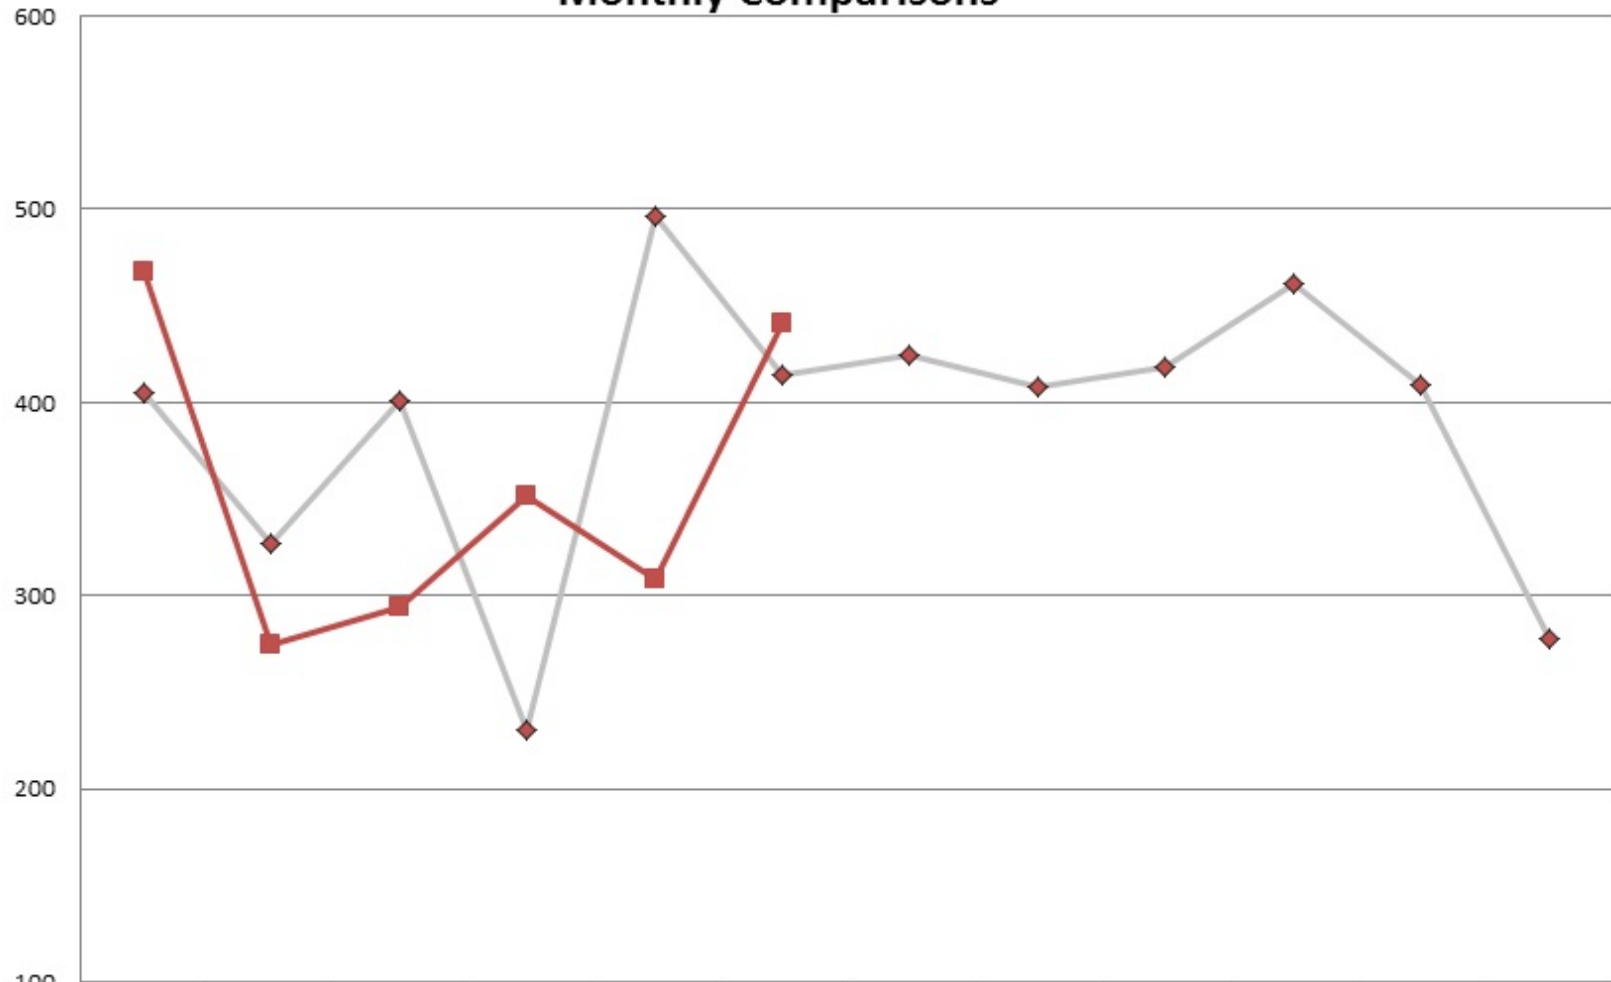

AVA Awards Processed 2013-2014 Monthly Comparisons

	1	2	3	4	5	6	7	8	9	10	11	12
2013	405	327	401	231	496	414	425	408	418	461	409	278
2014	468	275	294	352	309	441						